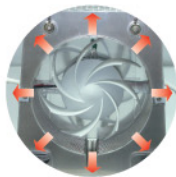

HARTWARE REDAKTIONSTIP
Best Choice of thermal control cooler!
受賞 CPU COOLER
HTTP://WWW.HARTWARE.NET

Sylphee

ZCJ003

- Socket
478
- LGA
775
- Core2Duo
- AM2
- K8

- これまでのCPU COOLERの概念を払拭した新発想のCPU COOLER
- 冷却ファンをヒートシンクで囲むことにより、ヒートシンクに伝わったCPUの熱を360℃、どの角度からも放熱が可能
- Intel Socket478/775, AMD AM2/Socket754/939/940対応

Dual embedded silent fans

2Heat pipes

Auto fan speed controll

Air flow blows to multi direction and cools the whole computer system

Extremely Silent fans at 18 dBA,intake air flow from both sides

- Dual Fan
- Air Intak
- Air Flow
- Noise Level
31dB(A)
- Long Life
- Thermistors

054

製品仕様

<p>対応CPU Intel Socket478/775 AMD Socket754/939/940/AM2</p> <hr/> <p>ヒートシンク サイズ 100x80x126mm 材質 銅ベース アルミフィン</p> <p>ヒートパイプ φ6mm x 2 本体重量 670g</p>	<p>ファン サイズ 7.3x58.3mm 回転数 1500~3600rpm ±200rpm ベアリング Dual Balls Bearing 定格電圧 12V 期待寿命 50,000h ノイズレベル 18.0~35.0dBA</p>	<p>付属品</p> <ul style="list-style-type: none"> ■ 775(Core 2 Duo) Clip Set ■ AM2 Clipse Set/K8 Clip Set ■ Thermal Compounds ■ Installation guide
---	---	--